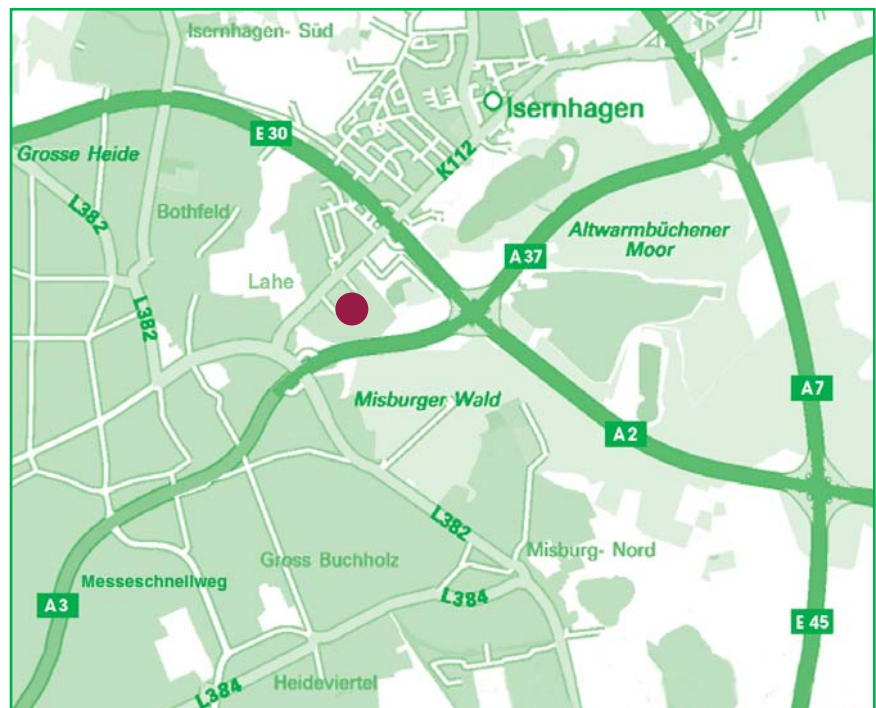

Feuerbestattungsgesellschaft
Hannover und Niedersachsen mbH

Anfahrt zum Krematorium Hannover auf
dem Stadtfriedhof Lahe.

Bus-Station:

Lahe /Friedhof. Linie 135, 251, 630, 634, 635, 640

Stadtbahn-Station:

Laher Stadtfriedhof Linie 3